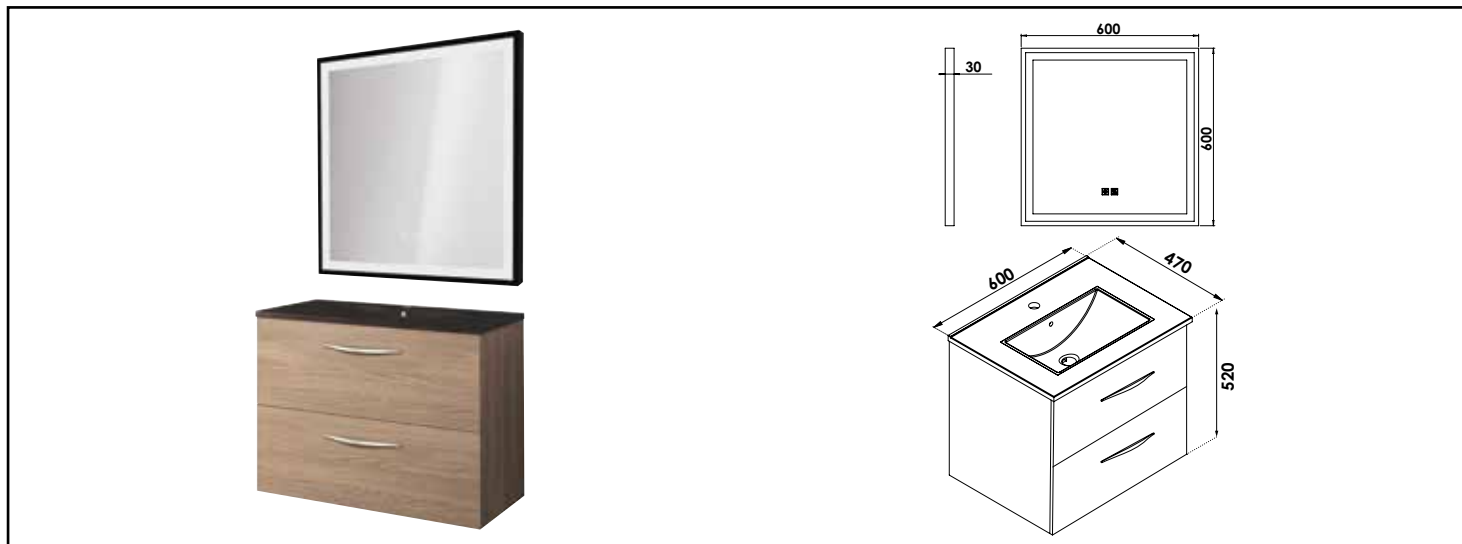

MEUBLE SUSP DUBAÏ MIROIR LED SEVILLE - LARG 60 CM - FINITION CÉSURÉ - PLAN NOIR

COMPATIBILITÉ

Veiller à l'encombrement nécessaire au montage et à la pose du meuble.